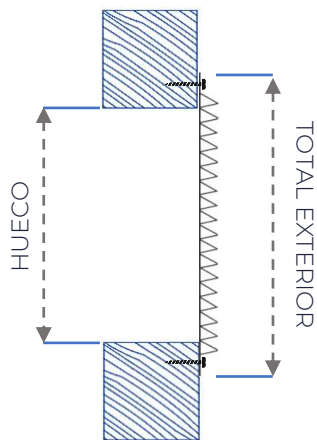

PLAC52525B

Rejilla plana de 250x250 mm de chapa de acero con espesor 0,5mm, lacada en blanco.

REJILLAS PLANAS DE ACERO SERIE PLAC5

DESCRIPCIÓN

Las rejillas planas **SERIE PLAC5** están fabricadas en chapa de acero de 0,5 mm de espesor, se instalan en superficies planas mediante tornillos o mediante cinta adhesiva. Están lacadas al horno con pintura epoxi en blanco u otro **RAL** a elegir para grandes series.

ACCESORIOS

- **Adhesivo (+AD):** cinta blanca de espuma de doble cara de 12mm, para instalación sin tornillos. Disponible también en rollo de 66m.
- **Mosquitera de malla de plástico:** se vende por separado en rollo, calculado en m.l. x 1,2m de H.

ACABADOS

- Rejilla fabricada en acero **LACADO EN BLANCO (RAL 9016)** con pintura epoxi al horno.
- Bajo demanda, se puede fabricar en acero lacado según la **carta de colores RAL**.

DIMENSIONES

Medida Nominal = Total Exterior

SISTEMA DE FIJACIÓN

FIJACIÓN POR TORNILLOS

Se fijan mediante tornillos (no incluidos) a través de los taladros que incorpora la propia rejilla.

FIJACIÓN MEDIANTE ADHESIVO

La rejilla plana puede ser fijada a la pared con adhesivo.