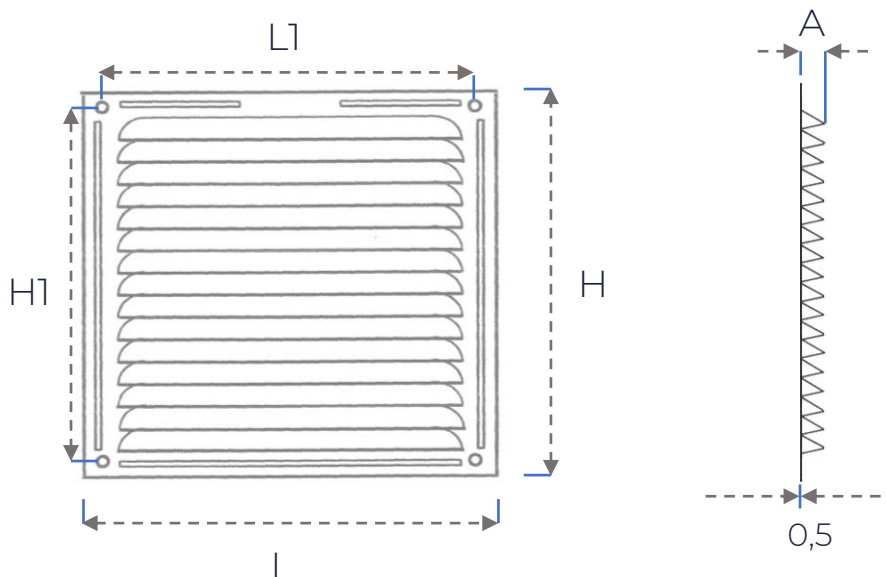

REJILLAS PLANAS DE ACERO SERIE PLAC5

DESCRIPCIÓN

Las rejillas planas **SERIE PLAC5** están fabricadas en chapa de acero de 0,5 mm de espesor, se instalan en superficies planas mediante tornillos o mediante cinta adhesiva. Están lacadas al horno con pintura epoxi en blanco u otro **RAL** a elegir para grandes series.

ACCESORIOS

- **Adhesivo (+AD):** cinta blanca de espuma de doble cara de 12mm, para instalación sin tornillos. Disponible también en rollo de 66m.
- **Mosquitera de malla de plástico:** se vende por separado en rollo, calculado en m.l. x 1,2m de H.

ACABADOS

- Rejilla fabricada en acero **LACADO EN BLANCO (RAL 9016)** con pintura epoxi al horno.
- Bajo demanda, se puede fabricar en acero lacado según la **carta de colores RAL**.

DIMENSIONES

Medida Nominal = Total Exterior